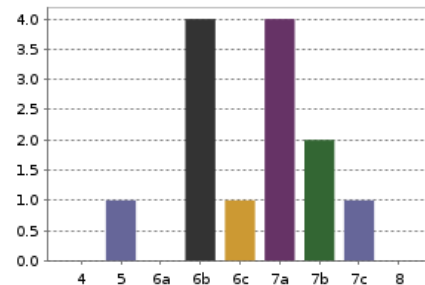

Scheda Falesia

Sezione: Veneto
Località: Covolo (Lusiana)
Numero Vie: 87
Altezza: 730 m
Difficoltà: 13 / 280
Bellezza: ★★★★★☆
Curatore: WebMaster
Falesia Link: [Covolo \(Lusiana\)](#)
Latitudine: N 45.7754°
Longitudine: E 11.5463°

Settori:
Cuore di Mauro
Sandra
Perlotto
Paperino
Ballà coi lupi
Incantesimo
Fantasie
Trio meraviglia
Block house
Porta del paradiso

Cuore di Mauro

Covolo (Lusiana)

Descrizione

Il primo settore che si incontra dopo aver parcheggiato al cimitero e seguendo il sentiero che passa vicino agli orti.

La falesia poi si sviluppa tutta a sinistra.

Scheda Settore

Difficoltà: 110 / 230
Bellezza: ★★★★★☆
Numero Vie: 17
Falesia Link: [Cuore di Mauro](#)
Latitudine: N 47.0127°
Longitudine: E 8.1233°

Scheda Vie