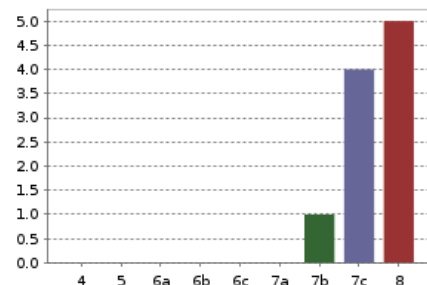

Paperino

Covolo (Lusiana)

Scheda Settore

Difficoltà: 220 / 280

Bellezza: ★★★★★☆

Numero Vie: 10

Falesia Link: [Paperino](#)

Latitudine: N 47.0127°

Longitudine: E 8.1233°

Scheda Vie

N.	Nome	Lunghezza	Grado	Note	N. Chiodi	Tipo
1	Gesù e Barabba	15 m	8a+	/	/	/
2	Buonanotte fiorellino	15 m	7c+	/	/	/
3	Incubo nel parallelo	15 m	7c+	/	/	/
4	Beauty	15 m	8a	/	/	/
5	Paperino & co.	18 m	7b+	/	/	/
6	Federique le magnifique	12 m	8b+	/	/	/
7	Le strane voglie di Mirko	8 m	7c+	/	/	/
8	Mister Yang	18 m	7c+	/	/	/
9	Progetto	20 m	8b+	/	/	/
10	Amore e odio	18 m	8a+	/	/	/