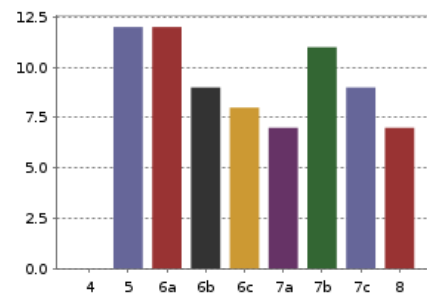

Falesia Covolo
Mark25

Descrizione

Falesia nota nel Vicentino per i suoi forti strapiombi, da anni insieme a Lumignano è un riferimento per l'arrampicata nel Veneto.

Accesso

Seguire le indicazioni per Lugo, si imbecca poi la salita per Lusiana, dopo 6-7 minuti di strada si svolta a sinistra prendendo via Covolo.
Parcheggio in comune con il cimitero della frazione, un sentiero posto sopra al tornante sovrastante il cimitero porta in 5 minuti alla falesia.

Scheda Falesia

Sezione: Veneto
Località: Covolo (Lusiana)
Numero Vie: 87
Altezza: 730 m
Difficoltà: 13 / 280
Bellezza: ★★★★★☆
Curatore: WebMaster
Falesia Link: [Covolo \(Lusiana\)](#)
Latitudine: N 45.7754°
Longitudine: E 11.5463°