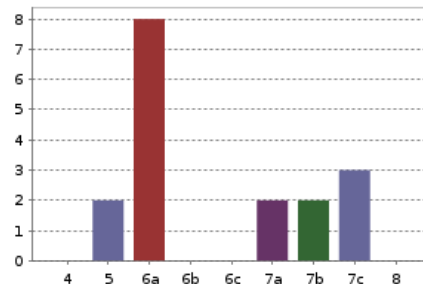

Block house

Covolo (Lusiana)

Scheda Settore

Difficoltà: 70 / 260
Bellezza: ★★★★★☆
Numero Vie: 22
Falesia Link: [Block house](#)
Latitudine: N 47.0127°
Longitudine: E 8.1233°

Scheda Vie

N.	Nome	Lunghezza	Grado	Note	N. Chiodi	Tipo
1	Diedro classico	25 m	5a	/	/	/
2	La fifa di Giorgio	15 m	6a	/	/	/
3	Il peso del maestro	15 m	7b	/	/	/
4	Asso di picche	15 m	7b	/	/	/
5	Nani volanti	18 m	6c	/	/	/
6	V-Day	20 m	8a+	/	/	/
7	Block House	20 m	8a	/	/	/
8	Super Ale	20 m	/	/	/	/
9	Super Davide	20 m	/	/	/	/
10	Matrix	20 m	/	/	/	/
11	Movimento lento	20 m	/	/	/	/
12	46 the Doctor	20 m	/	/	/	/
13	Niente di nuovo	/	/	/	/	/
14	Naeja	18 m	7b	/	/	/
15	MPS	15 m	7a+	/	/	/
16	?	15 m	6c	/	/	/
17	Gratta e vinci	20 m	6c+	/	/	/
18	Mister X	18 m	6c+	/	/	/
19	Ringhiera	20 m	6b	/	/	/
20	Alto tera	20 m	6b	/	/	/
21	La Zanza	18 m	6a	/	/	/
22	Bulderino	12 m	6b	/	/	/

Porta del paradiso

Covolo (Lusiana)

Descrizione

Il settore più basso e a sud di tutta la falesia

Scheda Settore

Difficoltà: 110 / 230
Bellezza: ★★★★★☆
Numero Vie: 17
Falesia Link: [Porta del paradiso](#)
Latitudine: N 47.0127°
Longitudine: E 8.1233°

Scheda Vie

N.	Nome	Lunghezza	Grado	Note	N. Chiodi	Tipo
1	Flok	18 m	6a	/	/	/
2	Flik	18 m	6a	/	/	/
3	Zanzara	18 m	5c	/	/	/
4	Volo	18 m	6a	/	/	/
5	Fessura	18 m	6a	/	/	/
6	Pecora nera	14 m	7b+	/	/	/
7	El Maneton	18 m	7a	/	/	/
8	L'ultimo dei Moicani	18 m	7c	/	/	/
9	Porta del Paradiso	18 m	7c	/	/	/
10	Cocodrillo crack	18 m	7b	/	/	/
11	Tribù dei ciuaua	18 m	7c	/	/	/
12	Salamandra	18 m	7a+	/	/	/
13	Cul de sac	15 m	6a	/	/	/
14	Autan	15 m	6a+	/	/	/
15	Mart	15 m	6a	/	/	/
16	Traverso	15 m	5c	/	/	/
17	Libellula	15 m	6a	/	/	/