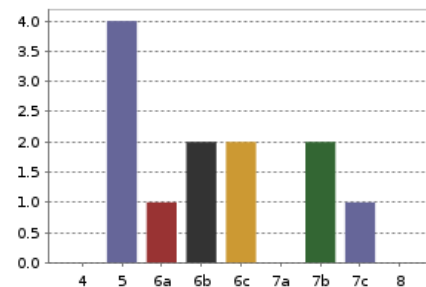

Sandra

Covolo (Lusiana)

Descrizione

Al centro del settore si trova una scaletta per raggiungere un terrazzino superiore dove si trovano i tiri più facili.

Appena saliti la prima via a dx è Sir Lancilotto, e l'ultima a sx è Baby two.

Scheda Settore

Difficoltà: 13 / 240

Bellezza: ★★★★★☆

Numero Vie: 14

Falesia Link: [Sandra](#)

Latitudine: N 47.0127°

Longitudine: E 8.1233°

Scheda Vie

N.	Nome	Lunghezza	Grado	Note	N. Chiodi	Tipo
1	Tito	15 m	7b	/	/	/
2	Aspettando Miguel	15 m	7c+	/	/	/
3	El grito del Guitarro	15 m	7b+	/	/	/
4	Sandra	15 m	6c+	/	/	/
5	Dolce Sarah	15 m	6c+	/	/	/
6	Sir Lancilotto	12 m	6b+	/	/	/
7	Burattino senza fili	12 m	6b+	/	/	/
8	Tutta colpa d'Alberto	12 m	6a	/	/	/
9	Sorpresa senza onore	12 m	5c	/	/	/
10	Nello monello e pure asinello	12 m	5c	/	/	/
11	Baby one	8 m	3a	/	/	/
12	Baby two	8 m	3a	/	/	/
13	Babilandia	18 m	5a	/	/	/
14	Baby three	8 m	5a	/	/	/