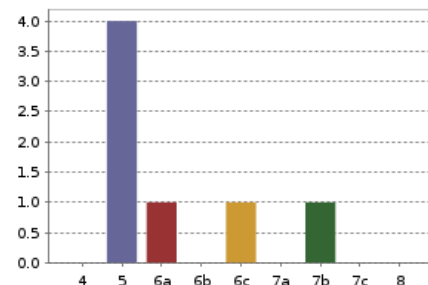

Perlotto

Covolo (Lusiana)

Scheda Settore

Difficoltà: 70 / 210
Bellezza: ★★★★★☆
Numero Vie: 7
Falesia Link: [Perlotto](#)
Latitudine: N 47.0127°
Longitudine: E 8.1233°

Scheda Vie

N.	Nome	Lunghezza	Grado	Note	N. Chiodi	Tipo
1	L'inizio	18 m	5b	/	/	/
2	Sentierissimo	20 m	5b+	/	/	/
3	L'inizio 2	20 m	5a	/	/	/
4	Via del bocia	20 m	5b+	/	/	/
5	Perlotto	20 m	6a	/	/	/
6	Coreografia dei movimenti	20 m	6c+	/	/	/
7	Maghi, folletti e Dulcinea	15 m	7b	/	/	/