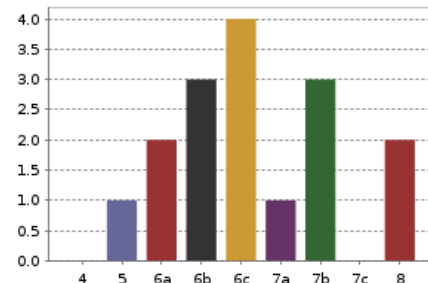

Balla coi lupi

Covolo (Lusiana)

Scheda Settore

Difficoltà:	/
Bellezza:	★★★★★☆☆
Falesia Link:	Balla coi lupi
Latitudine:	N 47.0127°
Longitudine:	E 8.1233°

Incantesimo

Covolo (Lusiana)

Scheda Settore

Difficoltà:	/
Bellezza:	★★★★★☆☆
Falesia Link:	Incantesimo
Latitudine:	N 47.0127°
Longitudine:	E 8.1233°

Fantasie

Covolo (Lusiana)

Scheda Settore

Difficoltà:	/
Bellezza:	★★★★★☆☆
Falesia Link:	Fantasie
Latitudine:	N 47.0127°
Longitudine:	E 8.1233°

Trio meraviglia

Covolo (Lusiana)

Scheda Settore

Difficoltà:	/
Bellezza:	★★★★★☆☆
Falesia Link:	Trio meraviglia
Latitudine:	N 47.0127°
Longitudine:	E 8.1233°

Block house

Covolo (Lusiana)

Scheda Settore

Difficoltà: 70 / 260
Bellezza: ★★★★★☆
Numero Vie: 22
Falesia Link: [Block house](#)
Latitudine: N 47.0127°
Longitudine: E 8.1233°

Scheda Vie

N.	Nome	Lunghezza	Grado	Note	N. Chiodi	Tipo
1	Diedro classico	25 m	5a	/	/	/
2	La fifa di Giorgio	15 m	6a	/	/	/
3	Il peso del maestro	15 m	7b	/	/	/
4	Asso di picche	15 m	7b	/	/	/
5	Nani volanti	18 m	6c	/	/	/
6	V-Day	20 m	8a+	/	/	/
7	Block House	20 m	8a	/	/	/
8	Super Ale	20 m	/	/	/	/
9	Super Davide	20 m	/	/	/	/
10	Matrix	20 m	/	/	/	/
11	Movimento lento	20 m	/	/	/	/
12	46 the Doctor	20 m	/	/	/	/
13	Niente di nuovo	/	/	/	/	/
14	Naeja	18 m	7b	/	/	/
15	MPS	15 m	7a+	/	/	/
16	?	15 m	6c	/	/	/
17	Gratta e vinci	20 m	6c+	/	/	/
18	Mister X	18 m	6c+	/	/	/
19	Ringhiera	20 m	6b	/	/	/
20	Alto tera	20 m	6b	/	/	/
21	La Zanza	18 m	6a	/	/	/
22	Bulderino	12 m	6b	/	/	/